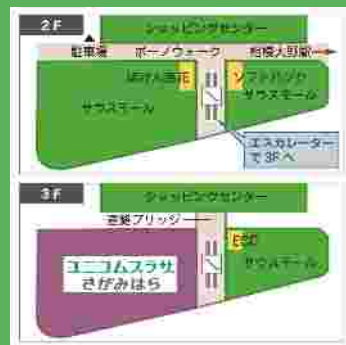

メンバーの所属大学等

青山学院大学 / 麻布大学 / 和泉短期大学 / 桜美林大学 / 北里大学 / 相模女子大学 / 相模女子大学短期大学部 / サレジオ工業高等専門学校 / 昭和薬科大学 / 女子美術大学 / 多摩大学 / 玉川大学 / 多摩美術大 / 東京家政学院大学 / 東京造形大学 / 法政大学 / 山野美容芸術短期大学 / 和光大学など

ユニコムプラザさがみはら

ユニコムプラザさがみはら（相模原市立市民・大学交流センター）は、様々な課題解決や地域の活性化を図るため、大学と地域の連携を促進し、魅力あるまちづくりを推進する施設です。交通利便性が良く、にぎわいや交流の拠点として多くの方々にご利用いただいています。